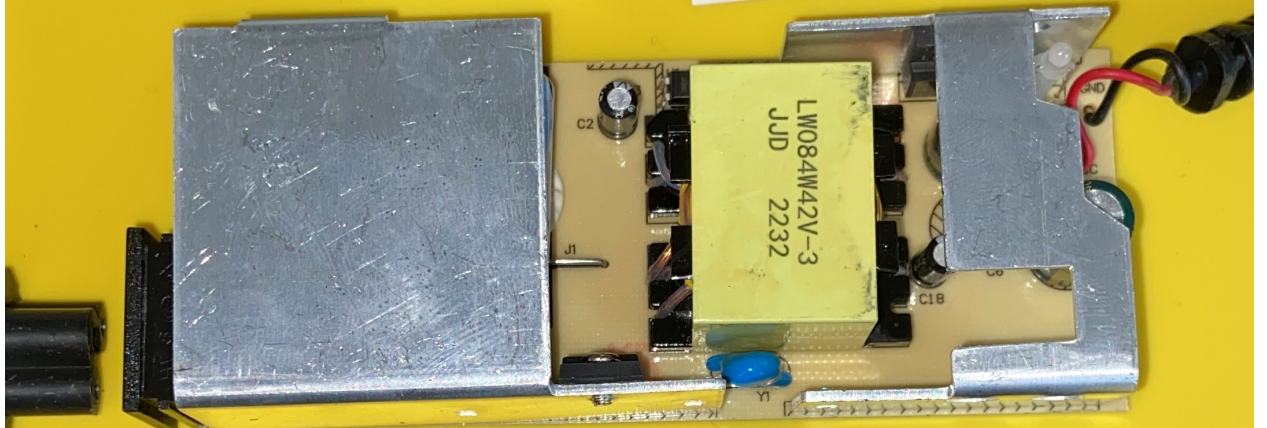

Vom 13€-Fahrrad-Akku Ladegerät aus China mit dem geschummelten CE-Zeichen

de DK8EY Chris - Neanderthal (2023)

Keine Netzfilter-Bauteile
weit und breit

42V 2A

42V 2A Fahrradakkuladegerät
aus China mit geschummeltem CE-Mark

DK8EY

42V 2A Fahrradakkuladegerät
aus China mit geschummeltem CE-Mark

42V 2A

Keine Netzfilter-Bauteile
weit und breit

PE nicht angeschlossen

AC ADAPTER

MODEL : LW-084/200/420/002

TYPE(产品类型): AC ADAPTER(电源适配器)
MODEL(产品型号): LW-084/200/420/002
INPUT(输入): 100-240V - 2A 50/60HZ
OUTPUT(输出): 42V \pm 2A