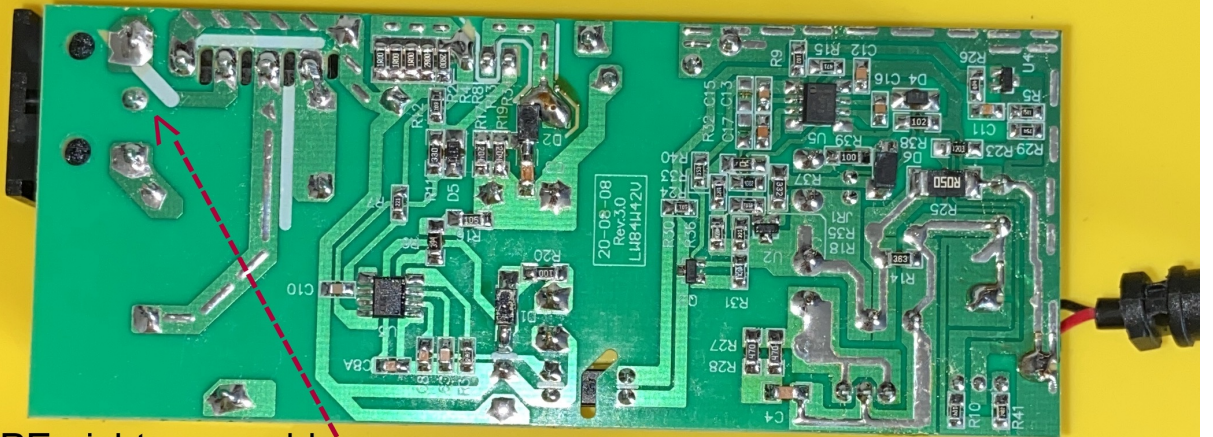

42V 2A Fahrradakkuladegerät
aus China mit geschummeltem CE-Mark

42V 2A

Keine Netzfilter-Bauteile
weit und breit

PE nicht angeschlossen